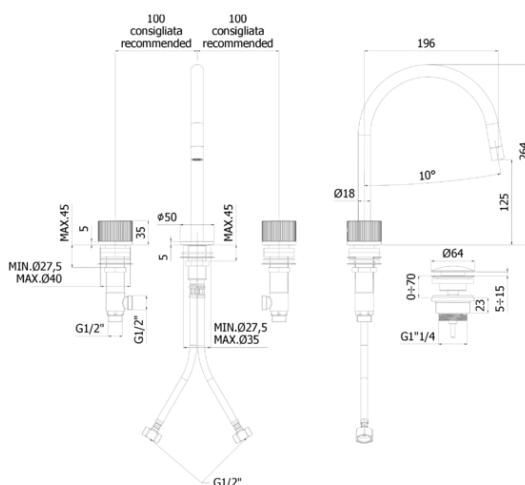

## DESCRIZIONE | DESCRIPTION

- Batteria lavabo 3 fori con bocca fissa completa di:
- aeratore M16x1
- set 2 flessibili inox 1/2"G

- 3-hole wash basin mixer with fixed spout complete with:
- aerator M16x1
- set of 2 stainless steel hoses 1/2"G

### JO 053..

- con scarico Clic-Clac 1"1/4G
- with 1"1/4G Clic-Clac press top waste